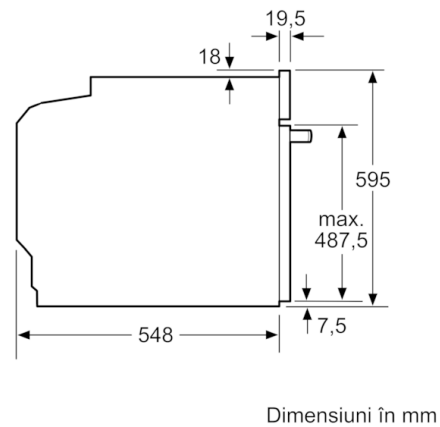

Serie | 8, Cuptor multifuncțional cu opțiune de microunde, încorporabil, 60 x 60 cm, Inox HMG6764S1