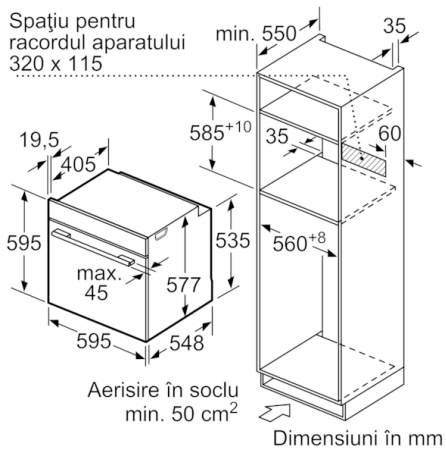

Serie | 8, Cuptor multifuncțional cu opțiune de microunde, încorporabil, 60 x 60 cm, Inox HMG6764S1